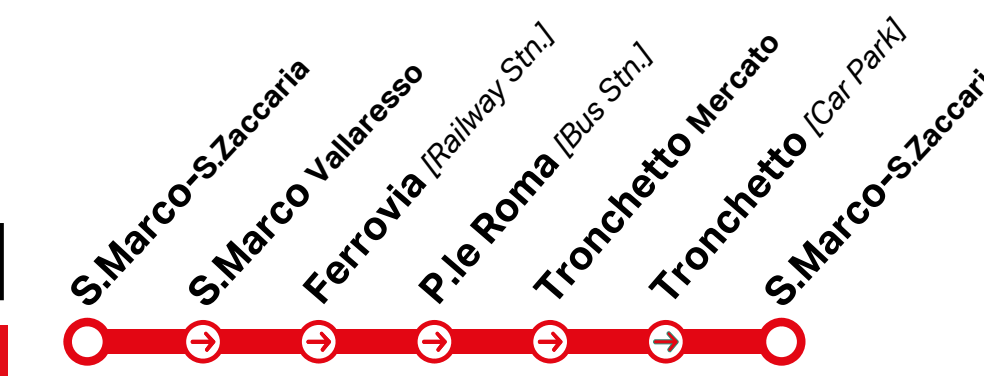

B LINEA \ ROUTE BRIGHELLA

Validità \ Validity period 23,24,02.2019 \ 2,3,4,5.03.2019

	ai minuti \ at these minutes past the hour											
S.MARCO-S.ZACCARIA "E"	15.19	19	39	59	19.19	19.39	19.59					
S.MARCO VALLARESSO	15.24	24	44	4	19.24	19.44	20.04					
FERROVIA "A"	15.44	44	4	24	19.44	20.04	20.24					
P.LE ROMA "G"	15.48	48	8	28	19.48	20.08	20.28					
TRONCHETTO MERCATO	15.56	56	16	36	19.56	20.16	20.36					
TRONCHETTO	15.58	58	18	38	19.58	20.18	20.38					
S.MARCO-S.ZACCARIA "E"	16.18	18	38	58	20.18	-	-					

COLLEGAMENTI SPECIALI PER RAGGIUNGERE L'ARSENALE

Questa linea è operativa il 23 febbraio e nei giorni 2, 3, 4, 5 marzo come segue:

- da S. Marco-S. Zaccaria "D" a Torre di Porta Nuova\Arsenale: partenze dalle ore 22:00 alle ore 01:30 ogni 30 minuti;
- da Torre di Porta Nuova\Arsenale a S. Marco-S. Zaccaria "C": partenze dalle ore 22:30 alle ore 03:30 ogni 30 minuti, ultima corsa alle ore 03:45 (prolungamento per Zattere-Tronchetto a partire dalle ore 03:30). A San Marco-San Zaccaria interscambio con altre linee per Tronchetto e Piazzale Roma. Dalle ore 00.00 le corse in partenza da Torre di Porta Nuova effettuano fermata a S. Elena solo su richiesta dei passeggeri e solo per la discesa dei passeggeri stessi.

SPECIAL CONNECTIONS TO REACH THE ARSENAL

This route operates on 23rd February and from 2nd to 5th March as follows:

- from S. Marco-S. Zaccaria "D" to Torre di Porta Nuova\Arsenale: services from 10:00pm until 01:30am every 30 minutes;
- from Torre di Porta Nuova\Arsenale to S. Marco-S. Zaccaria "C": services from 10:30pm until 03:30am every 30 minutes, last service at 03:45am (the 3:30am and 3:45am services continue to Zattere and Tronchetto). At San Marco-San Zaccaria change for Tronchetto and Piazzale Roma. From 00.00 services leaving from Torre di Porta Nuova stop at S. Elena upon passengers' request for drop-off only.