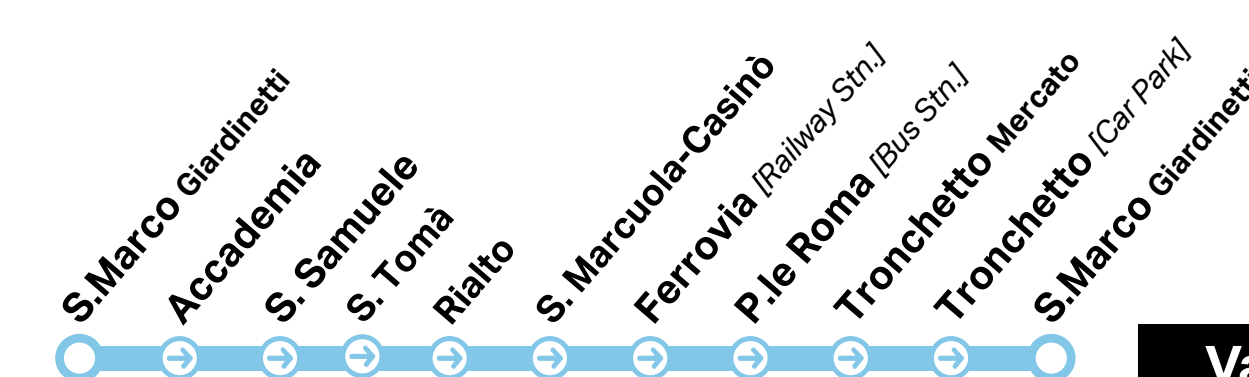

Validità \ Validity period 25,26,27.02.2019

	ai minuti \ at these minutes past the hour				
S.MARCO GIARDINETTI	14:22	2	22	42	20:22
ACCADEMIA "C"	14:25	5	25	45	20:25
S.SAMUELE	14:30	10	30	50	20:30
S.TOMÀ	14:33	13	33	53	20:33
RIALTO "C"	14:39	19	39	59	20:39
S.MARCUOLA-CASINÒ	14:45	25	45	5	20:45
FERROVIA "A"	14:50	30	50	10	20:50
P.LE ROMA "G"	14:54	34	54	14	20:54
TRONCHETTO MERCATO	15:01	41	1	21	21:01
TRONCHETTO	15:03	43	3	23	21:03
S.MARCO GIARDINETTI	15:22	2	22	42	21:22

LINEE DEL CARNEVALE \ CARNIVAL ROUTES

Uffici Informazioni e Accoglienza Turistica \ Tourist Information Offices San Marco 71/f; Stazione \ Railway Stn. Santa Lucia (fronte binario \ platform 2); Piazzale Roma (interno \ within the Autorimessa Comunale).

Punti vendita o biglietterie automatiche Venezia Unica.
Venezia Unica ticket points or self-service ticket machines.

La linea ferma \ The waterbus does stop here. La linea non ferma \ The waterbus does not stop here.

16 LINEA \ ROUTE FUSINA - ZATTERE

Validità \ Validity period 23,24,28.02.2019 \ 1,2,3,4,5.03.2019

	08.00	09.00	10.00	11.00	12.00	13.00	14.00	15.00	16.00	17.00	18.00	19.00	20.00	21.00
FUSINA	08.00	09.00	10.00	11.00	12.00	13.00	14.00	15.00	16.00	17.00	18.00	19.00	20.00	21.00
ZATTERE	08.25	09.25	10.25	11.25	12.25	13.25	14.25	15.25	16.25	17.25	18.25	19.25	20.25	21.25

NON SONO VALIDI I BIGLIETTI ACTV ACTV TICKETS ARE NOT VALID

VENDITA BIGLIETTI A BORDO TICKETS SOLD ON BOARD